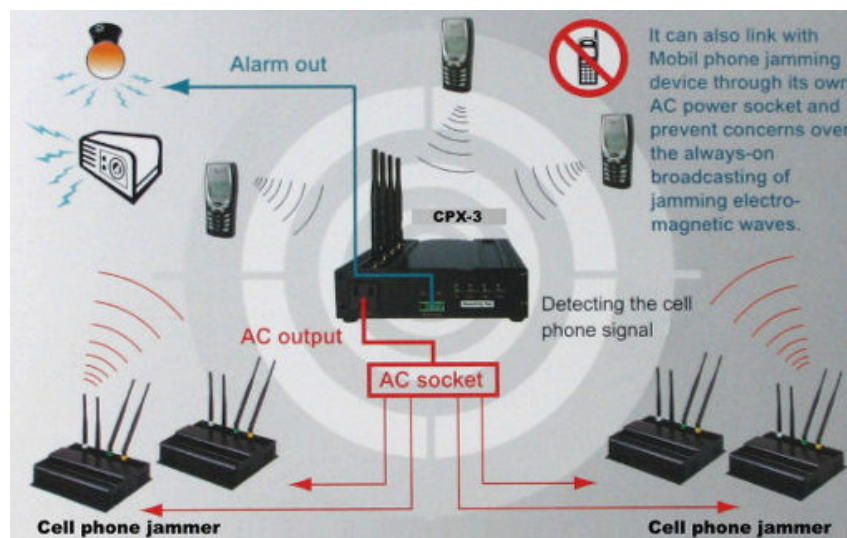

## CPX-3 profesionalni detektor mobilnih telefonov

Profesionalni detektor mobilnih telefonov deluje do razdalje 40m. Detektira tudi mobilne telefone v stanju mirovanja. Ko naprava zazna mobilni telefon, se zasveti rdeča dioda in naprava izpiše izhodno napetost, kjer se motilna naprava lahko priključi za imobilizacijo mobilnega telefona. Vsebuje kontrolo občutljivosti- nastavitvev frekvenčnega obsega, stikalo za vklop alarma, luči, itd.

### Specifikacije:

Obseg frekvenc: 824 - 849 890 - 915 1710 - 1785 1920 - 1980 2100 - 2200MHz

Občutljivost: -55 to -30 dBm

Obseg detekcije: do 40 metrov

Delovna napetost: 110V – 240V AC

Izhodna napetost: 110v - 240v AC

Poraba: <500mA

Delovna temperatura: -10°C - +70°C

Velikost: 22.5 x 16.5 x 5.4cm

Teža: 2kg

**CENA: 640 EUR**